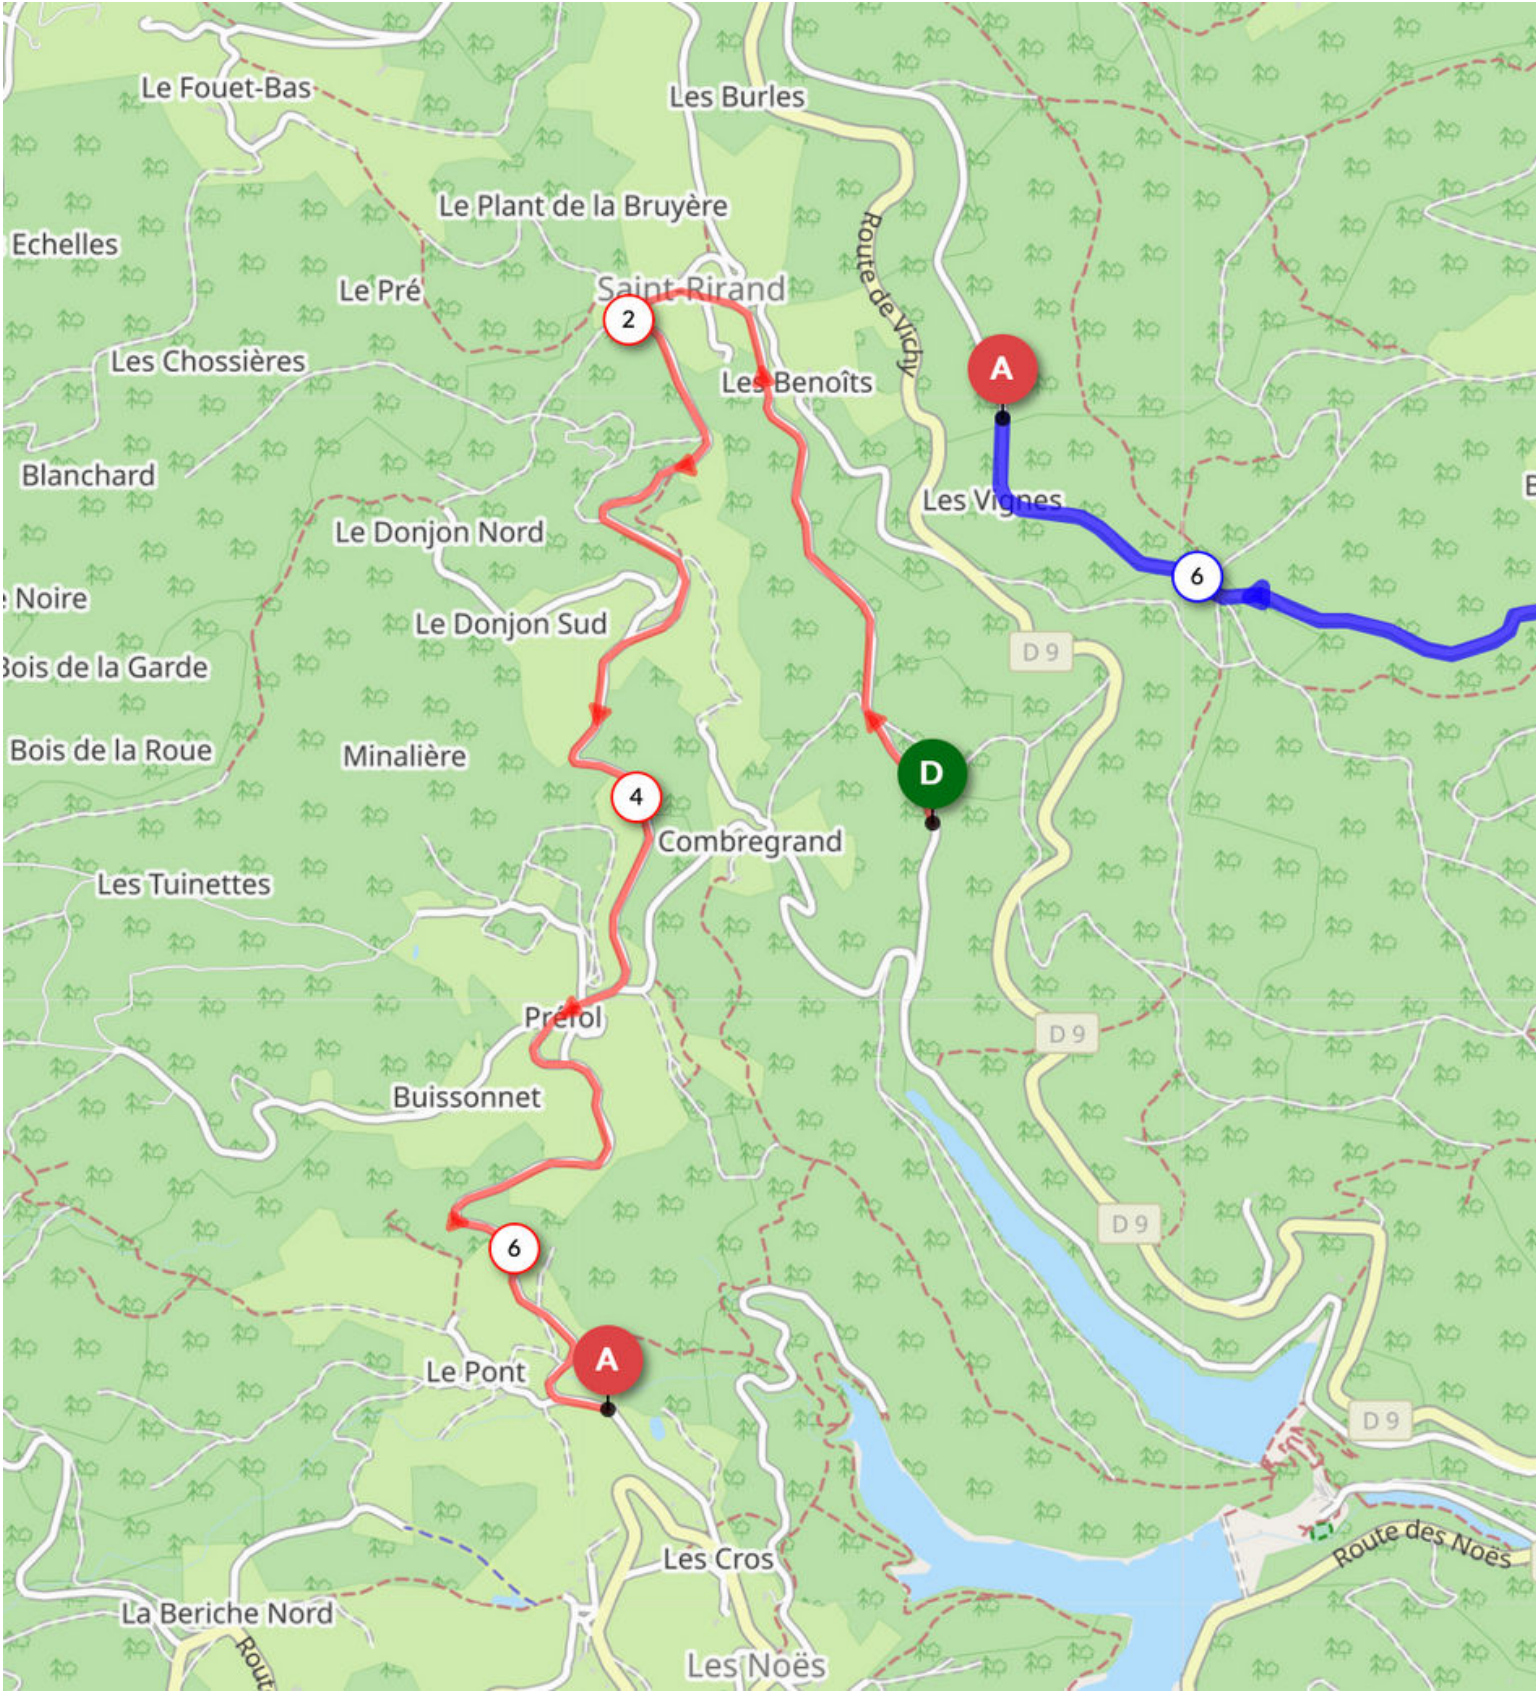

CARTE GÉNÉRALE DU RALLYE

BLEU → ES 1/4 LES 2 SAINT HAON

ROUGE → ES 2/5 SAINT RIRAND

ORANGE → ES 3/6 LES GOUTTES D'ARCON

ES 1 LES 2 SAINT HAON

ES2 : SAINT RIRAND

ES 3 : LES GOUTTES D'ARCON