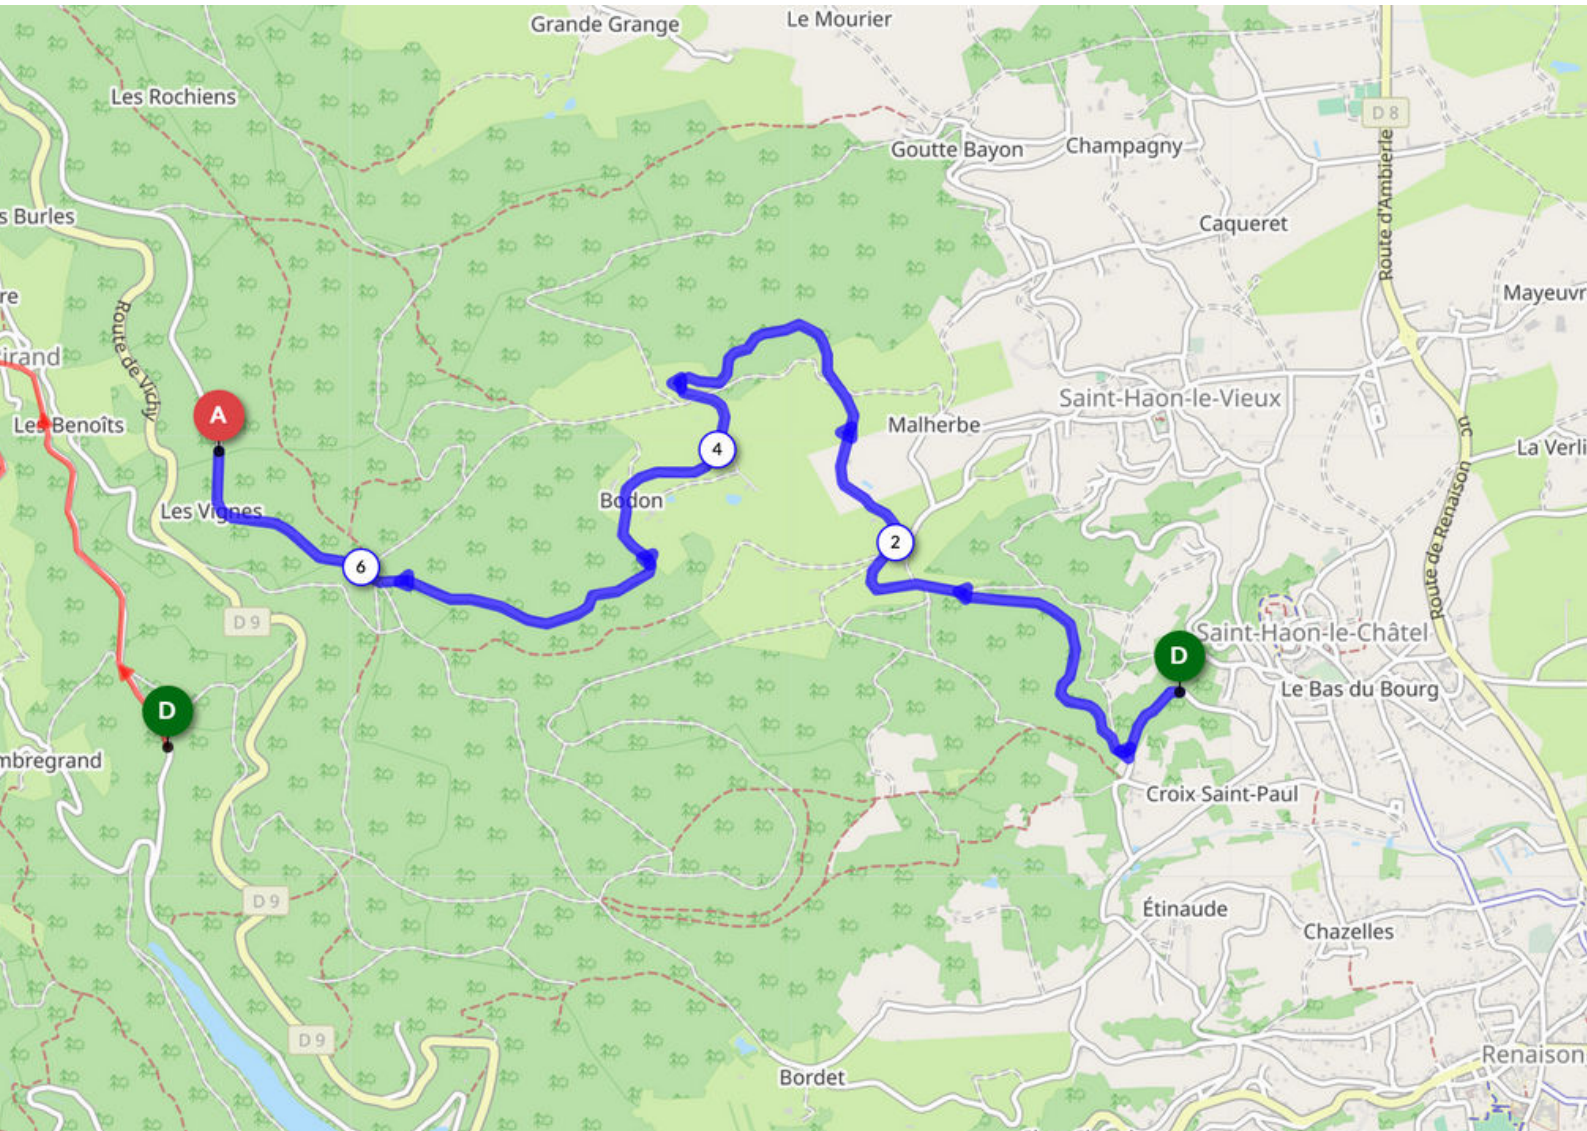

CARTE GÉNÉRALE DU RALLYE

BLEU → ES 1/4 LES 2 SAINT HAON

ROUGE → ES 2/5 SAINT RIRAND

ORANGE → ES 3/6 LES GOUTTES D'ARCON

ES 1 LES 2 SAINT HAON

ES2 : SAINT RIRAND

ES 3 : LES GOUTTES D'ARCON