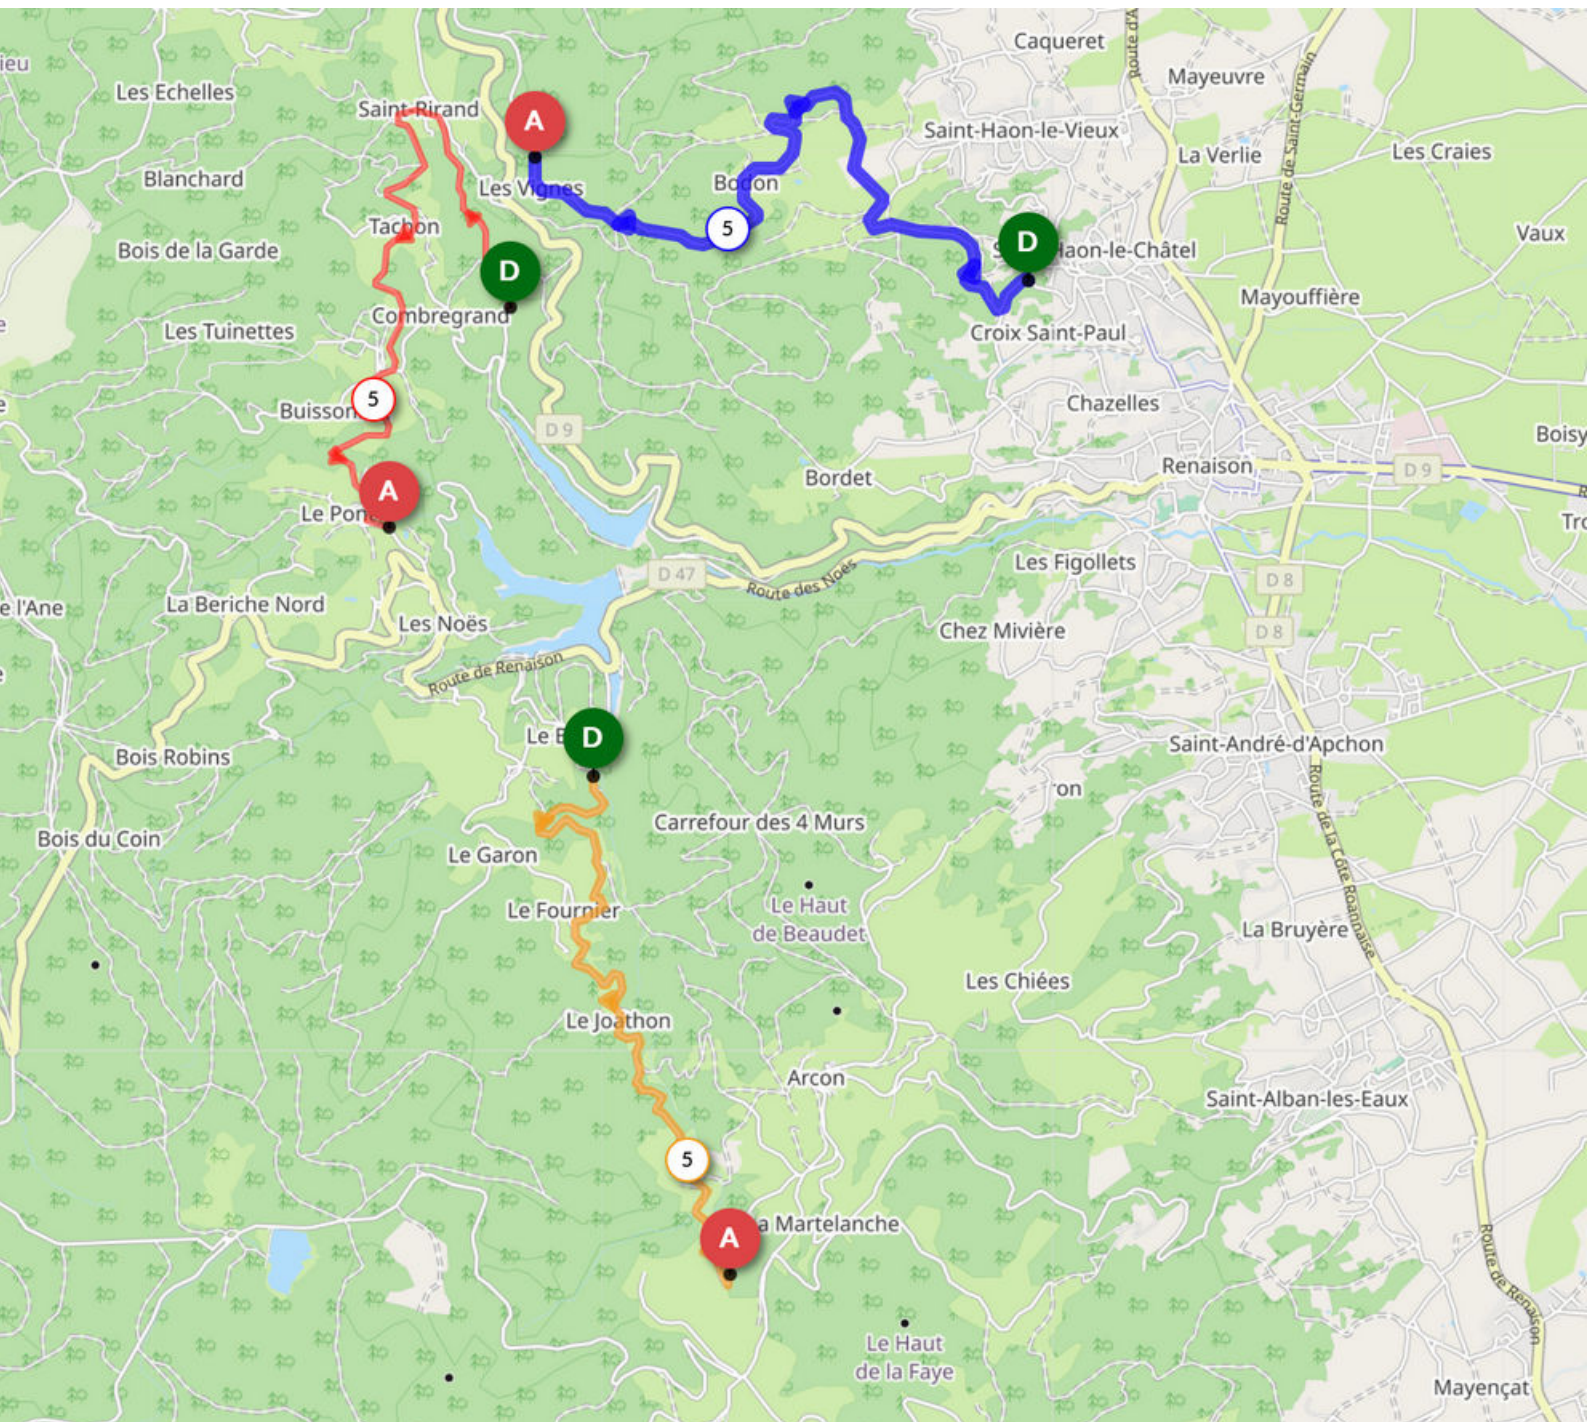

CARTE GÉNÉRALE DU RALLYE

BLEU → ES 1/4 LES 2 SAINT HAON

ROUGE → ES 2/5 SAINT RIRAND

ORANGE → ES 3/6 LES GOUTTES D'ARCON

ES 1 LES 2 SAINT HAON

ES2 : SAINT RIRAND

ES 3 : LES GOUTTES D'ARCON